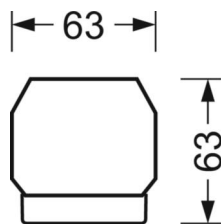

Механика

цвет корпуса	белый стандартный для электротехники RAL 9016
размеры (LxWxH/DxH)	1531mm x 55mm x 33mm
вес (нетто)	1.9kg
Вид монтажа	сборка трековых систем

DEEP-LINK

<https://www.regiolum.de/ru/article/18510204100>

Ссылка	LED 6000lm 840
ηLB	100 %
Φ ↓/↑	98 % / 2 %
UGR поп./вдоль	20.0 / 20.4

размеры

L	1531 mm	Длина
B	55 mm	Ширина
H	33 mm	Высота