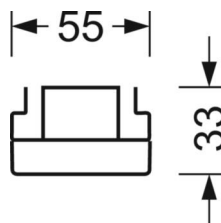

Механика

цвет корпуса	белый стандартный для электротехники RAL 9016
размеры (LxWxH/DxH)	1531mm x 55mm x 33mm
вес (нетто)	1.9kg
Вид монтажа	сборка трековых систем

DEEP-LINK

<https://www.regiolum.de/ru/article/18510204100>

Ссылка	LED 6000lm 840
ηLB	100 %
Φ ↓/↑	98 % / 2 %
UGR поп./вдоль	20.0 / 20.4

размеры

L	1531 mm	Длина
B	55 mm	Ширина
H	33 mm	Высота