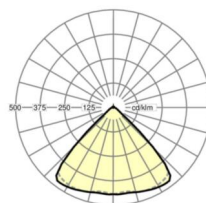

Механика

цвет корпуса	белый стандартный для электротехники RAL 9016
размеры (LxWxH/DxH)	1531mm x 55mm x 33mm
вес (нетто)	1.9kg
Вид монтажа	сборка трековых систем

DEEP-LINK

<https://www.regiolum.de/ru/article/18510204100>

Ссылка	LED 6000lm 840
ηLB	100 %
Φ ↓/↑	98 % / 2 %
UGR поп./вдоль	20.0 / 20.4

размеры

L	1531 mm	Длина
B	55 mm	Ширина
H	33 mm	Высота